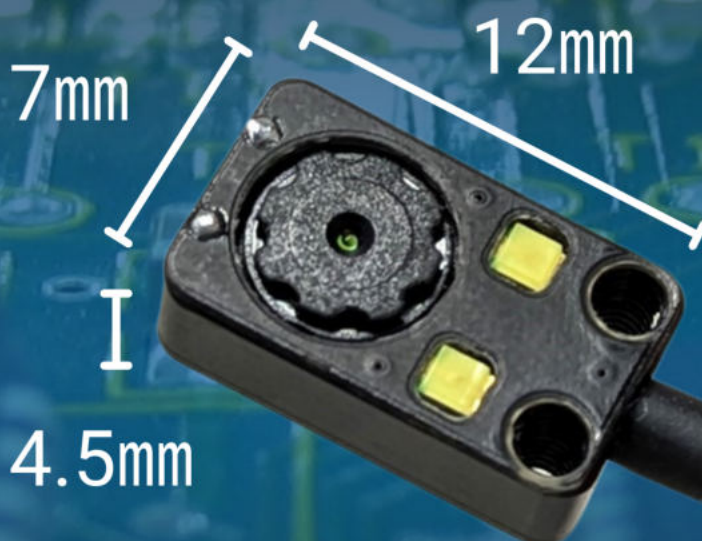

# Mileva

MS-411

MS-211のサイズ感をそのままに  
側視タイプのUSBカメラが登場！

## MS-411

Ultra-Compact Side-View Industrial  
USB Camera

### ロボットケーブル

曲げ半径11.5mmの柔軟性と耐久性を併せ持つ  
Φ2.3の細くしなやかなケーブルです。