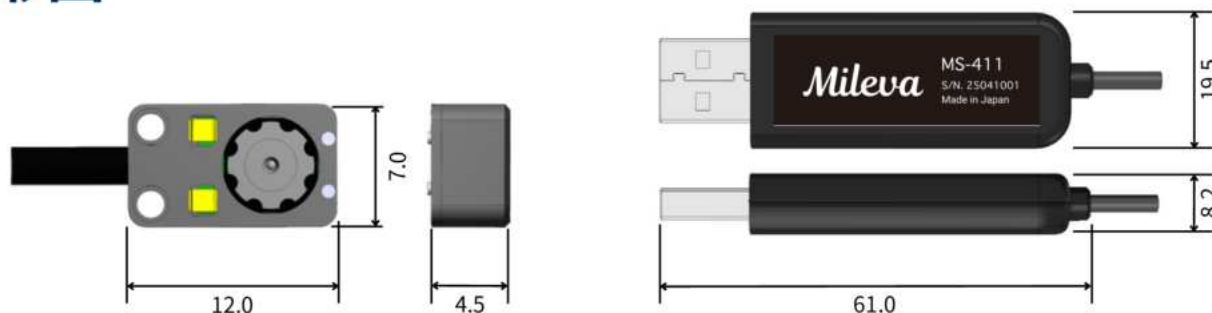

外形図

株式会社クリオ

0586-64-3177

愛知県一宮市奥町字神田19-1

home@cli-o.com

<https://www.cli-o.com>