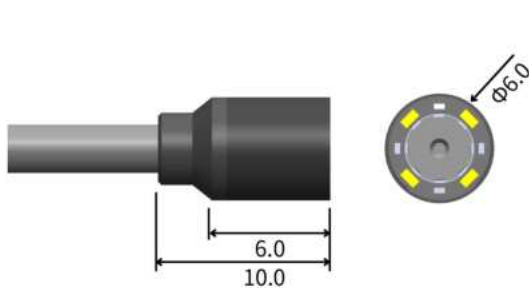

# Mileva2

MS-211

外径Φ6

狭小エリアも  
接近可能！

## 産業用 超小型USBカメラ

- Φ6超小型カメラヘッド
- Φ2.3、1.5mロボットケーブル仕様
- 高輝度白色LED搭載（補助照明）
- 解像度 1280(H) × 720(V)
- フレームレート 720p/60fps

### → 外形図