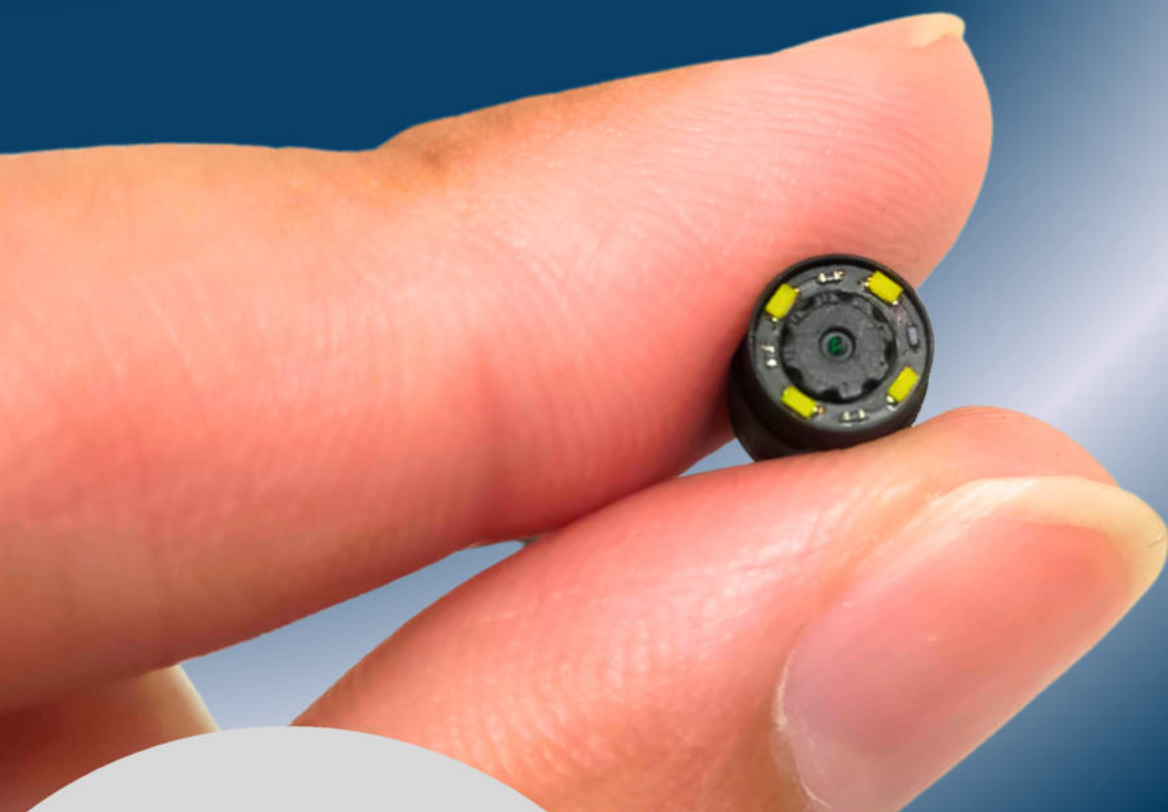

# Mileva2

MS-211

外径Φ6

狭小エリアも  
接近可能！

## 産業用 超小型USBカメラ

- Φ6超小型カメラヘッド
- Φ2.3、1.5mロボットケーブル仕様
- 高輝度白色LED搭載（補助照明）
- 解像度 1280(H) × 720(V)
- フレームレート 720p/60fps