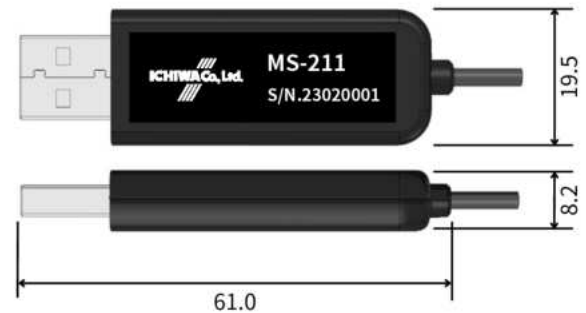

産業用 超小型USBカメラ

- Φ6超小型カメラヘッド
- Φ2.3、1.5mロボットケーブル仕様
- 高輝度白色LED搭載（補助照明）
- 解像度 1280(H) × 720(V)
- フレームレート 720p/60fps

→ 外形図

→ 専用Viewerソフト

機能

- 動画ライブビュー
- 画素サイズ切り替え
- 照明輝度制御
- 露光時間制御
- 静止画&動画撮影
- 画面回転

お問い合わせ

株式会社クリオ

☎ 0586-64-2191

📍 愛知県一宮市字神田19-1

✉ contact@cli-o.com

🌐 <https://www.cli-o.com>